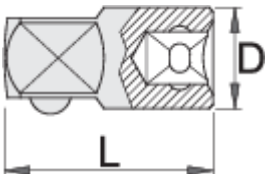

Adaptör 1"

199.7/1

Profiles

Product features

- malzeme: krom vanadyum
- sıcak dövme, tamamen sertleştirilmiş ve temperlenmiş
- yüzey bitirme: ISO 1456:2009 standardına göre krom kaplamalı
- cilalı başlık
- ISO 3316 standardına göre yapılmıştır

D

L

D

L

619905

1" - 3/4"

48

65

427

* Ürünlerin resimleri semboliktir. Bütün boyutlar mm ve ağırlık gram cinsindedir.