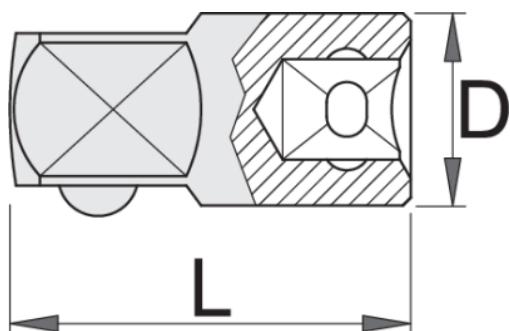

## Product features

- materiál: premium flex chróm vanádiová oceľ
- kované, tvrdené a temperované,
- chrómované v súlade s ISO 1456:2009
- leštená hlava
- podľa ISO 3316

619905

1" - 3/4"

D

48

L

65