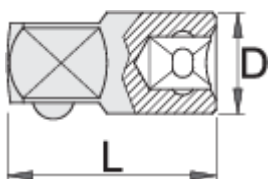

Адаптер 1"

199.7/1

Profiles

Product features

- материјал: специјален флекс хром ванадиум челик
- кован, целосно појачан и кален
- хромиран според ISO 1456:2009
- полирана глава
- изработен според стандард ISO 3316

D

L

D

L

619905

1" - 3/4"

48

65

427

* Сликите на производите се симболични. Сите димензии се во мм, тежината е во грамови. Сите наведени димензии може да се разликуваат во ниво на толеранција