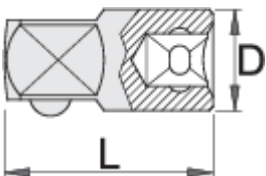

Αντάπτορας 1"-3/4"

199.7/1

Προφίλ

Χαρακτηριστικά προϊόντος

- υλικό: χρώμιο βανάδιο
- σφυρήλατο, ολικά σκληρυμένο με θερμική επεξεργασία
- επιχρωμιωμένο σύμφωνα με τα πρότυπα EN12540
- γυαλισμένη κεφαλή
- κατασκευασμένο σύμφωνα με τα πρότυπα ISO 3316

D

L

D

L

619905

1" - 3/4"

48

65

427

* Οι εικόνες των προϊόντων είναι συμβολικές. Όλες οι διαστάσεις είναι σε mm, το βάρος είναι σε γραμμάρια. Όλες οι αναφερόμενες διαστάσεις μπορεί να διαφέρουν σε ανοχές.