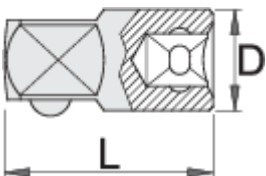

# Αντάπτορας 1"-3/4"

199.7/1

D

L

619905

1" - 3/4"

48

65

427

\* Οι εικόνες των προϊόντων είναι συμβολικές. Όλες οι διαστάσεις είναι σε mm, το βάρος είναι σε γραμμάρια. Όλες οι αναφερόμενες διαστάσεις μπορεί να διαφέρουν σε ανοχές.