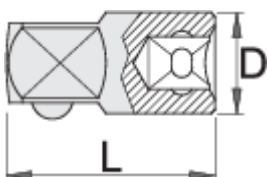

Adaptateur 1"

199.7/1

Profils

Description produit

- matière : acier Chrome Vanadium Premium Flex
- Forgé à chaud, entièrement traité thermiquement et trempée
- Finition chromée suivant norme ISO 1456:2009
- Tête polie
- conçu selon les normes ISO 3316

D

L

D

L

619905

1" - 3/4"

48

65

427

* Les images des produits ne sont pas contractuelles. Toutes les dimensions sont en mm, les poids en grammes.