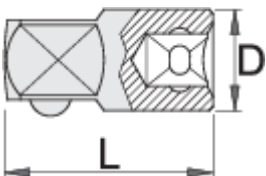

Adaptador 1"

199.7/1

Perfiles

Características del producto

- Material: cromo vanadio
- forjado, templado y revenido
- Acabado cromado según ISO 1456:2009
- cabezas pulidas
- fabricado completamente de acuerdo con ISO 3316

D

L

D

L

619905

1" - 3/4"

48

65

427

* Las imágenes de los productos son simbólicas. Todas las dimensiones son en mm, peso en gramos.