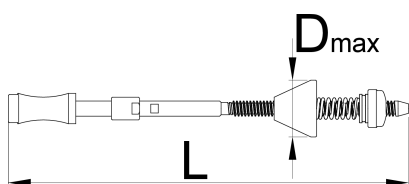

Резач на цевка на рамка

1694.2/4

Profiles

Product features

- Рамката за засилувачот е компатибилна со засилувач 1694.1 и магнетна рачка за засилувач и урезник 1695/4BI . Слотот на врвот од адаптерот овозможува брзо и едноставно склопување на алатката заедно со рачката за засилувачот и урезниците 1694/4BI

626463

L

427

D_↑

60

360

* Сликите на производите се симболични. Сите димензии се во мм, тежината е во грамови. Сите наведени димензии може да се разликуваат во ниво на толеранција

Accessories

Резач за арт.1694