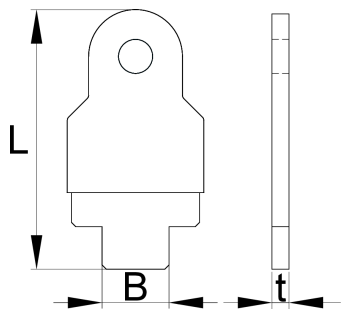

Алатка водич за осовини 1699

1699.5/4P

Profiles

Product features

- Клучот се употребува за прицврстување на алатката со свртени држачи во рамката и е компатибилна со BSA & ITAL водичи. Рачката на клучот е пластика натопена за удобност.

626471

L

60

B

15,7

t

4

46

* Сликите на производите се симболични. Сите димензии се во мм, тежината е во грамови. Сите наведени димензии може да се разликуваат во ниво на толеранција