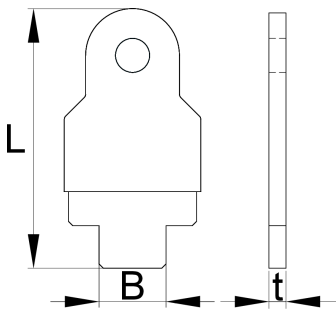

## 제품 특징

- 렌치는 바텀 브래킷 페이스িং 툴을 프레임에 끼우는데 사용되며 BSA 및 ITAL 가이드와 호환됩니다. 렌치의 손잡이는 편안함을 위해 플라스틱으로 처리되어 있습니다.

626471

L

60

B

15,7

t

4

46

\* Images of products are symbolic. All dimensions are in mm, and weight in grams. All listed dimensions may vary in tolerance.