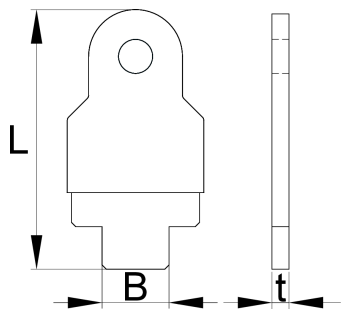

## Atributi proizvoda

- Ključ se koristi za stezanje vodilice alata za podrezivanje ležaja ležaja u okviru kotača. Ključ ima plastificiranu ručku za jednostavno rukovanje i kompatibilan je s BSA i ITAL.

\* Slike proizvoda su simbolične. Sve dimenzije su u mm, masa je u g.