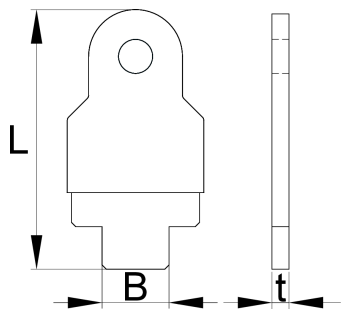

Odvijač za 1699

1699.5/4P

Profili

Atributi proizvoda

- Ključ se koristi za stezanje vodilice alata za podrezivanje ležaja ležaja u okviru kotača. Ključ ima plastificiranu ručku za jednostavno rukovanje i kompatibilan je s BSA i ITAL.

626471

L

60

B

15,7

t

4

46

* Slike proizvoda su simbolične. Sve dimenzije su u mm, masa je u g.