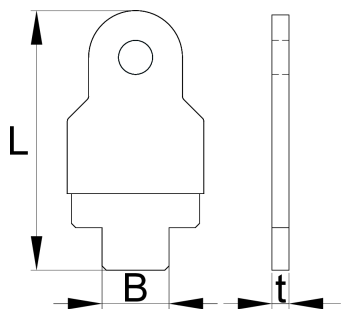

Ключ за монтаж на направляващата за 1699

1699.5/4P

Профили

Параметри на продукта

- Ключът, който се използва за завиване към основата, е съвместим с водачи BSA & ITAL .
Дръжката му е облицована за по-голям комфорт.

626471

L

60

B

15,7

t

4

46

* Снимките на продуктите са символични. Всички размери са в мм., теглото е в грамаве .