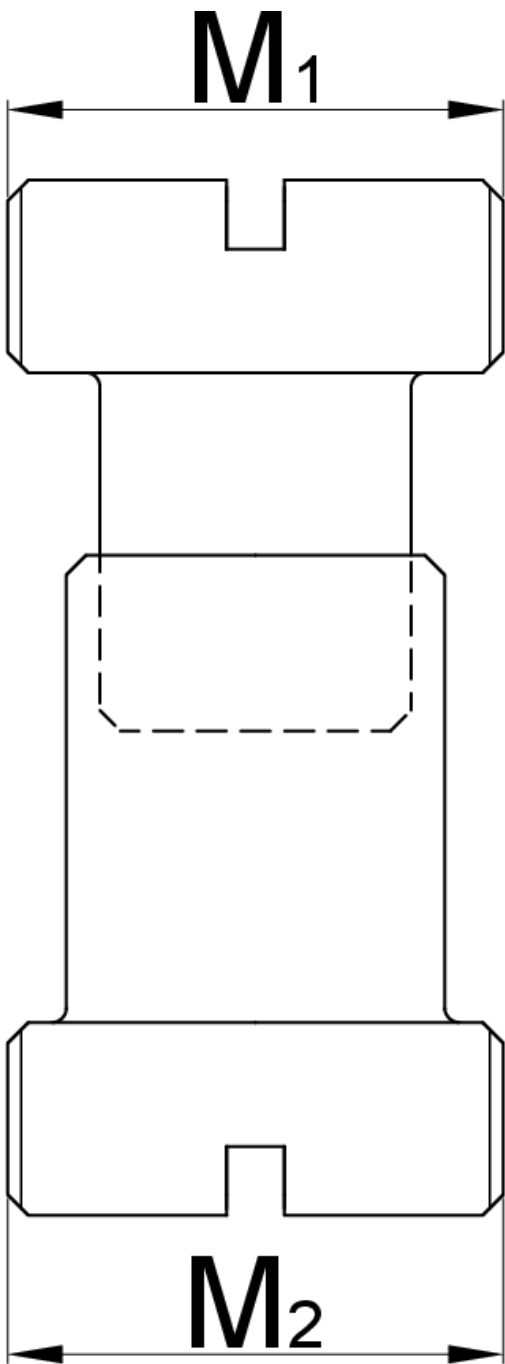

Vodič závitníku BSA pre 1699

1699.4BSA

Profiles

[./sk/support/warranty](https://sk/support/warranty)

Product features

- Prievodca zaisťuje presné vycentrovane výstružníka dolnej konzoly.
- Závit do rámu pomocou vodiča závitníku 1699.5 / 4P.

	M1	M2	
--	----	----	---

626470

13/8" x 24 tpi - LH

13/8" x 24 tpi - RH

240

Retail packaging

	MA	MB	MC	
--	----	----	----	---

626470