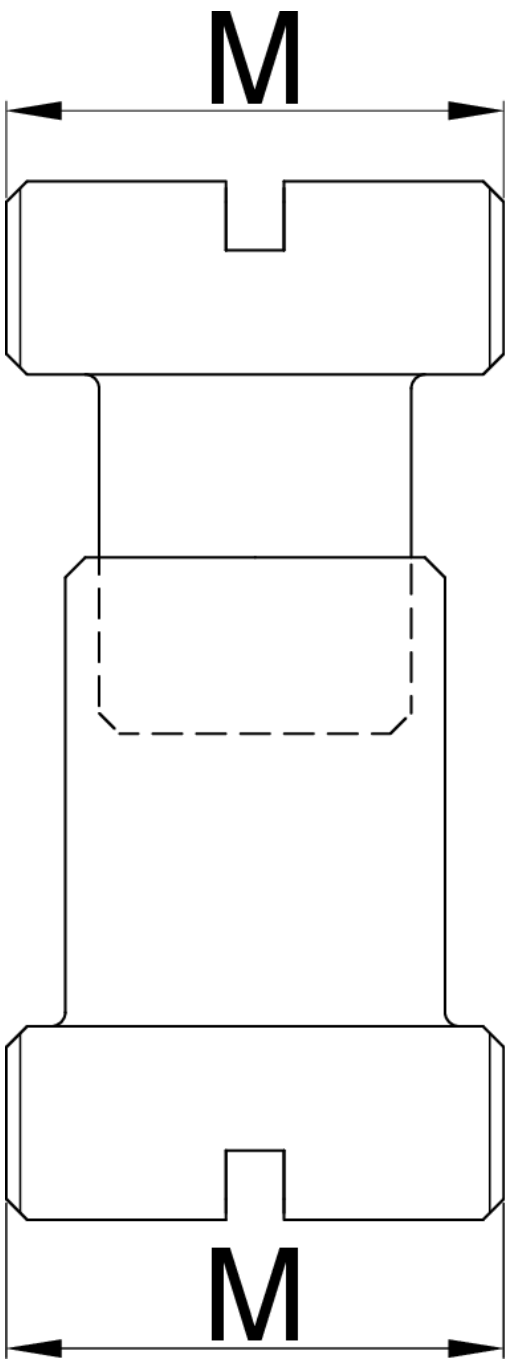

Vodič závitníku ITAL pre 1699

1699.4ITA

Profiles

[_\(/sk/support/warranty\)](https://sk/support/warranty).

Product features

- Prievodca zaisťuje presné vycentrovanie výstružníka dolnej konzoly.
- Závit do rámu pomocou vodiča závitníku 1699.5 / 4P.

626469

M

36 x 24 tpi

252

Retail packaging

626469

MA

MB