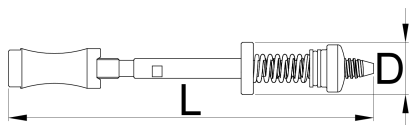

Клуч за погонско лежиште на долен носач BSA & ITA

1699.2/4

Profiles

Product features

- Рамката за алати е компатибилна со дозатор со долна заграда 1699.1 и магнетна рачка за reamers и осовина 1695 / 4Вl. Слот на врвот на адаптерот овозможува брзо и едноставно склопување на алатката заедно со рачката за reamers и осовина 1694 / 4Вl.

626468

L

297

D

42

884

* Сликите на производите се симболични. Сите димензии се во мм, тежината е во грамови. Сите наведени димензии може да се разликуваат во ниво на толеранција

Accessories