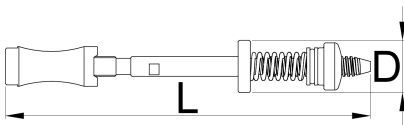

# Клуч за погонско лежиште на долен носач BSA & ITA

1699.2/4

## Product features

- Рамката за алати е компатибилна со дозатор со долна заграда 1699.1 и магнетна рачка за reamers и осовина 1695 / 4Вl. Слот на врвот на адаптерот овозможува брзо и едноставно склопување на алатката заедно со рачката за reamers и осовина 1694 / 4Вl.

626468

L

297

D

42

884

\* Сликите на производите се симболични. Сите димензии се во мм, тежината е во грамови. Сите наведени димензии може да се разликуваат во ниво на толеранција