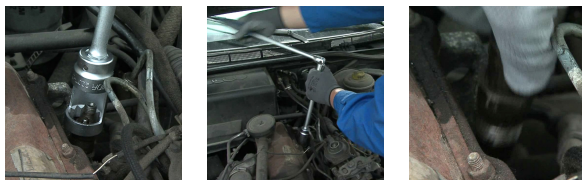

1/2" hlavica pre vstrekovač dieselového motora

2207/2

Usage

Profiles

[(/sk/support/warranty)](https://sk/support/warranty)

Product features

- vhodná pre rôzne dieselové motory
- Hlavica pre vstrekovač dieselového motora sa používa na demontáž a odstránenie vstrekovača bez poškodenia palivového potrubia

619888

12P - 27mm

BMW. Fiat. Ford

217

1