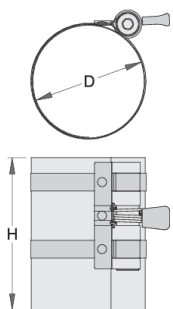

prípravok na montáž piestov

Hidden

2205

Profiles

Product features

- používa sa na montáž piestov do osobných automobilov.

- vysoko kvalitná konštrukcia s pružnými ocelovými pásmi
- zaistené skrutkami
- široká škála veľkostí
- Toto náradie je určené pre montáž piestov a piestových krúžkov do valcov motora. Rôzne veľkosti.

Ako používať náradie:

- Vložte piest a prípadné piestne krúžky do nástroja, umiestnite nástroj k otvoru a použite ho na vloženie/zatlačenie piestu a prípadných piestnych krúžkov do valca.

Barcode	H	D"	D	Weight	Time
619726	80	2 1/4" - 5"	57 - 125	291	

* Obrázky sú symbolické. Všetky rozmery sú v mm, hmotnosť je v g. Všetky udané rozmery sa môžu líšiť v rámci tolerancie.

Usage (pictures)