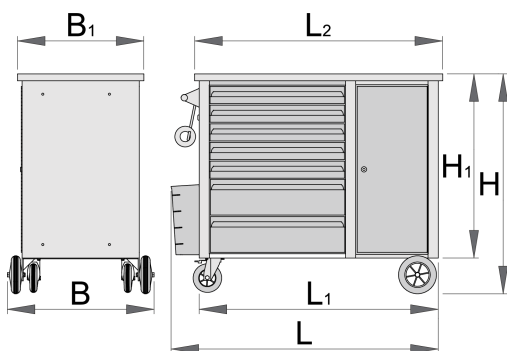

zásuvky čo zaručuje užívateľovi dobré uchytienie a otvorenie zásuvky

- syntetický povlak chráni zásuvky a skrinku pred poškodením
- 7 predných zásuviek (5x L 563 x Š 365 x H 70 mm, 2x L 563 x Š 383 x H 150 mm)
- základné rozmery s držadlom a kolesami L 1182 x W 640 x H 955 mm
- celkový objem zásuviek: 133 litrov
- dvierka so zámkom
- drevená pracovná doska
- statická nosnosť vozíka bez koliesok: 2300 kg
- dynamická zaťažiteľnosť vozíkov: 550 kg
- nosnosť prednej zásuvky 45kg
- zásuvky kompatibilné so zásobníkmi nástrojov SOS 1/3, 2/3, 3/3

Výhody:

- Zadná strana vozíku z perforovaného plechu, umožňujúca zavesenie náradia pomocou háčikov
- Ako príslušenstvo je tiež k dispozícii držiak sprejov do priemeru 68mm pre jednoduché skladovanie a uzamykateľné zadné dvere

626800

L

1182

L1

1040

L2

1080

B

640

B1

550

H

955

H1

800

96200

Retail packaging

MA

MB

MC