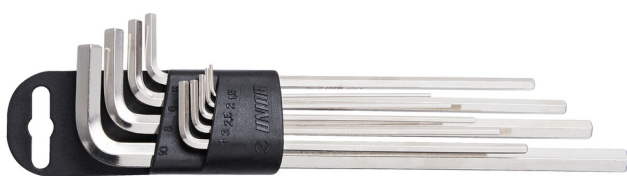

Zestaw kluczy imbusowych długich w plastikowym uchwycie

220/3LPH-US

Profile

Cechy produktu

Zestaw zawiera:

- 9x klucz imbusowy długi (art. 220/3L) rozm. 1.5, 2, 2.5, 3, 4, 5, 6, 8, 10 na plastikowym wieszaku

Nazwa produktu	SKU	Artykuł	Wymiary	Ilość
Zestaw kluczy imbusowych długich w plastikowym uchwycie	626770	220/3LPH-US	1.5 - 10	9
Klucz imbusowy typ długi		220/3L	1.5, 2, 2.5, 3, 4, 5, 6, 8, 10	9

* Przedstawiony wygląd produktu jest orientacyjny. Wszystkie wymiary są w mm, podana waga w gramach