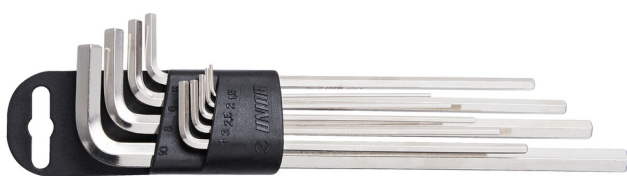

Serie di chiavi esagonali, tipo lungo, in supporto a clip in plastica

220/3LPH-US

Profili

Attributi del prodotto

Incluso:

- 9x chiave esagonale tipo lungo (articoli 220/3L) dim. 1.5, 2, 2.5, 3, 4, 5, 6, 8, 10 in supporto a clip in plastica

Nome prodotto	SKU	Articolo	Dimensioni	Quantità
Serie di chiavi esagonali, tipo lungo, in supporto a clip in plastica	626770	220/3LPH-US	1.5 - 10	9
Chiave esagonale tipo lungo		220/3L	1.5, 2, 2.5, 3, 4, 5, 6, 8, 10	9

* Le immagini dei prodotti sono puramente simboliche. Tutte le dimensioni sono in mm, peso in grammi.

Utilizzo (pictures)