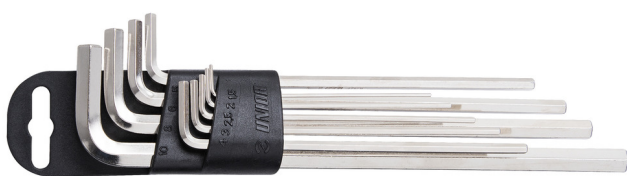

# Sada klíčů s imbus profilem prodloužené v plastovém klipu

220/3LPH-US

## Profily

## Vlastnosti produktu

Sada obsahuje:

- 9x zástrčný klíč imbus, prodloužený (art. 220/3L) dim. 1.5, 2, 2.5, 3, 4, 5, 6, 8, 10 v plastovém boxu

Jméno výrobku	SKU	Artikl	Rozměry	Množství
Sada klíčů s imbus profilem prodloužené v plastovém klipu	626770	220/3LPH-US	1.5 - 10	9
Zástrčný klíč IMBUS prodloužený		220/3L	1.5, 2, 2.5, 3, 4, 5, 6, 8, 10	9