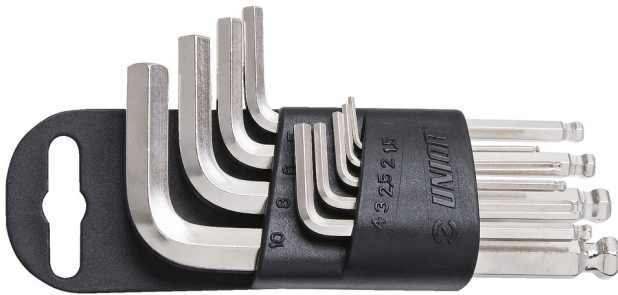

Set of ball-end hex wrenches on plastic clip

220/3SPH-US

Profile

Caracteristicile produsului

Set includes:

- 9x ball-end hex wrench (article 220/3S) dim. 1.5, 2, 2.5, 3, 4, 5, 6, 8, 10 on plastic clip

Denumirea Produsului	SKU	Articol	Dimensiuni	Cantitate
Set of ball-end hex wrenches on plastic clip	626769	220/3SPH-US	1.5 - 10	9
Chei locas hexagonal cu cap sferic		220/3S	1.5, 2, 2.5, 3, 4, 5, 6, 8, 10	9

* Imaginea produsului este simbolica. Toate dimensiunile sunt exprimate în mm, greutatea în grame.

0 (pictures)