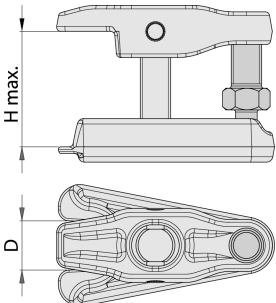

Rotil ektirme

2032/2

Profiles

Product features

- malzeme: zel alet elięi
- ene kapasitesi: 23mm
- maksimum ykseklik: 53mm
- direksiyondan ve sspansiyondan rotilleri ıkarmak iin

D

H↑

619736

23

53

30

3

780

Till end of the stock

* Ürünlerin resimleri semboliktir. Bütün boyutlar mm ve ağırlık gram cinsindedir.

Usage (pictures)