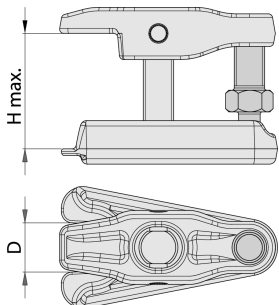

Izvlakač spona upravljača

2032/2

Profili

Opis proizvoda

- materijal: premium flex plus alatni čelik
- otvor čeljusti: 23 mm
- maksimalna visina: 53 mm
- za demontažu spona upravljača i vešanja

D

H↑

f_{max} →

t_{max} →

619736

23

53

30

3

780

* Fotografije proizvoda su simbolične. Sve dimenzije su u mm, a težina u gramima. Sve navedene dimenzije mogu odstupati u granicama tolerancija.