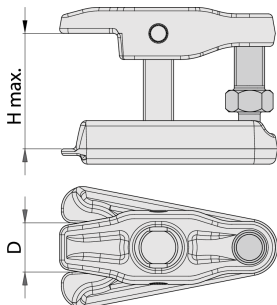

Izvlakač spona upravljača

2032/2

Profili

Opis proizvoda

- materijal: premium flex plus alatni čelik
- otvor čeljusti: 23 mm
- maksimalna visina: 53 mm
- za demontažu spona upravljača i vešanja

D

H↑

If_{max} →

* Fotografije proizvoda su simbolične. Sve dimenzije su u mm, a težina u gramima. Sve navedene dimenzije mogu odstupati u granicama tolerancija.

Upotreba (slike)

Slika (slike)