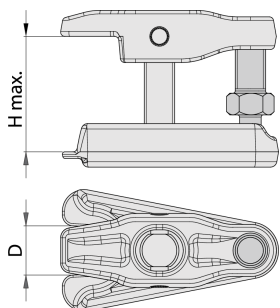

Snemalec za sponse

2032/2

Profili

Atributi izdelka

- material: Premium Flex Plus ogljikovo jeklo
- kapaciteta: 23mm
- maksimalna višina: 53mm
- uporablja se za demontažo več vrst končnikov na osebnih avtomobilih

D

H↑

F_{max} →

t_{max} →

619736

23

53

30

3

780

* Slike proizvodov so simbolične. Vse dimenzije so v mm, teža v g. Vse navedene dimenzije lahko odstopajo v tolerančnih merah.

Uporaba (slike)

Photo (slike)