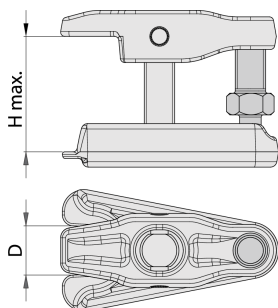

## Atributi izdelka

- material: Premium Flex Plus ogljikovo jeklo
- kapaciteta: 23mm
- maksimalna višina: 53mm
- uporablja se za demontažo več vrst končnikov na osebnih avtomobilih

D

H↑

619736

23

53

30

3

780

Till end of the stock

\* Slike proizvodov so simbolične. Vse dimenzije so v mm, masa v g. Vse navedene dimenzije lahko odstopajo v tolerančnih merah.