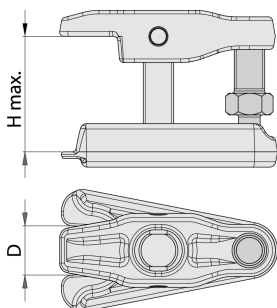

## Atributi izdelka

- material: Premium Flex Plus ogljikovo jeklo
- kapaciteta: 23mm
- maksimalna višina: 53mm
- uporablja se za demontažo več vrst končnikov na osebnih avtomobilih

D

H↑

619736

23

53

30

3

780

Till end of the stock

\* Slike proizvodov so simbolične. Vse dimenzije so v mm, masa v g. Vse navedene dimenzije lahko odstopajo v tolerančnih merah.