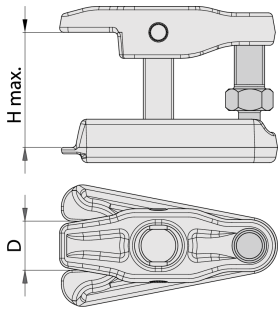

Sťahovák na guľové čapy

Hidden

2032/2

Profiles

Product features

- materiál: premium flex plus uhlíková ocel'
- kapacita čelustí: 23mm
- maximálna výška: 53mm
- na vytiahnutie guľových čapov

	D	H↑	IF_{max} →	It_{max} →	
619736	23	53	30	3	780

* Obrázky sú symbolické. Všetky rozmery sú v mm, hmotnosť je v g. Všetky udané rozmery sa môžu líšiť v rámci tolerancie.

Usage (pictures)

Photo (pictures)