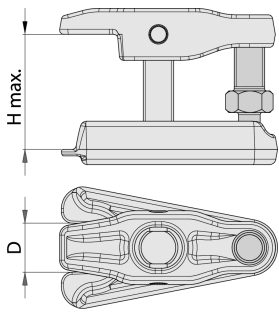

# Sťahovák na guľové čapy

Hidden

2032/2

## Product features

- materiál: premium flex plus uhlíková ocel'
- kapacita čelustí: 23mm
- maximálna výška: 53mm
- na vytiahnutie guľových čapov

						
619736	23	53	30	3	780	Till end of the stock

\* Obrázky sú symbolické. Všetky rozmery sú v mm, hmotnosť je v g. Všetky udané rozmery sa môžu líšiť v rámci tolerancie.