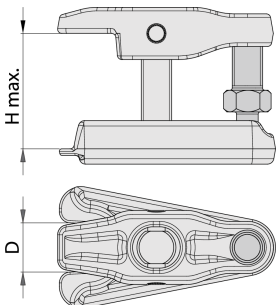

Universele kogelgewrichttrekker

2032/2

Profielen

Product attributen

- materiaal: premium flex plus carbonstaal
- jaw capacity: 23mm
- maximal height: 53mm
- for extracting ball joints from steering wheel and suspensions

Till end of the stock

* Afbeeldingen van producten zijn symbolisch. Alle afmetingen zijn in mm en gewicht in gram. Alle vermelde afmetingen kunnen variëren in tolerantie.

Gebruik (Afbeeldingen)

Foto (Afbeeldingen)