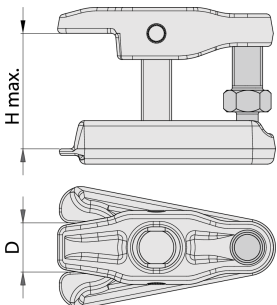

Universele kogelgewrichttrekker

2032/2

Profielen

Product attributen

- materiaal: premium flex plus carbonstaal
- jaw capacity: 23mm
- maximal height: 53mm
- for extracting ball joints from steering wheel and suspensions

D

H↑

f_{max} →

t_{max} →

619736

23

53

30

3

780

* Afbeeldingen van producten zijn symbolisch. Alle afmetingen zijn in mm en gewicht in gram. Alle vermelde afmetingen kunnen variëren in tolerantie.

Gebruik (Afbeeldingen)

Foto (Afbeeldingen)