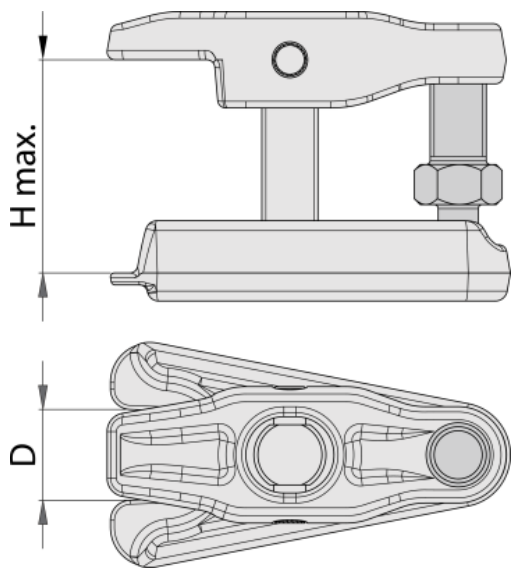

Извлекувач на округли спојки

2032/2

Usage

Profiles

 **Premium Flex +**

[\(/mk/about-us/materials\)]((/mk/about-us/materials))
[\(/mk/support/warranty\)]((/mk/support/warranty))

Product features

- материјал: специјален флекс плус јаглороден челик
- капацитет на челуста: 23мм
- максимална височина: 53мм
- за вадење округли спојки од воланот и амортизерите

Barcode	D	H↑	IF _{max} →	IT _{max} →	Person
619736	23	53	30	3	780

Retail packaging

Barcode	MA	MB	MC	Person
619736	82	126	60	850

Transport packaging

Barcode	Hand	TA	TB	TC	Person
619736	1	82	126	60	850