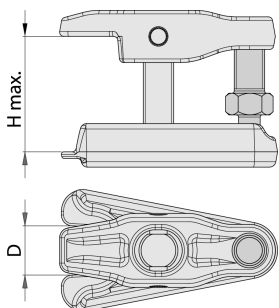

## Atributi proizvoda

- materijal: Premium Flex Plus poseban alatni čelik
- kapacitet: 23mm
- maksimalna visina: 53mm
- koristi se za demontažu više vrsta kočionih ležajeva na osobnim automobilima

D

H↑

$F_{max}$  →

$t_{max}$  →

619736

23

53

30

3

780

\* Slike proizvoda su simbolične. Sve dimenzije su u mm, masa je u g.