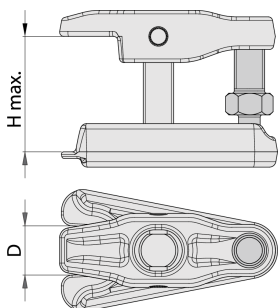

Izvlakač spona

2032/2

Profili

Atributi proizvoda

- materijal: Premium Flex Plus poseban alatni čelik
- kapacitet: 23mm
- maksimalna visina: 53mm
- koristi se za demontažu više vrsta kočionih ležajeva na osobnim automobilima

Till end of the stock

* Slike proizvoda su simbolične. Sve dimenzije su u mm, masa je u g.

upotreba (pictures)

Photo (pictures)