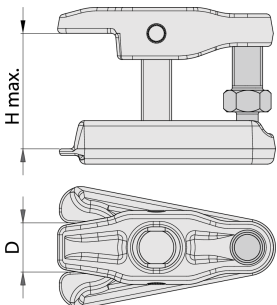

Quita-abrazaderas

2032/2

Perfiles

Características del producto

- material: acero al carbono para herramientas
- capacidad: 23 mm
- altura máxima: 53 mm
- Se utiliza para desmontar distintas variedades de piezas de extremo de los automóviles

Till end of the stock

* Las imágenes de los productos son simbólicas. Todas las dimensiones son en mm, peso en gramos.

Empleo (imágenes)

Foto (imágenes)