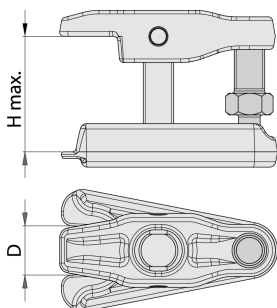

## Características del producto

- material: acero al carbono para herramientas
- capacidad: 23 mm
- altura máxima: 53 mm
- Se utiliza para desmontar distintas variedades de piezas de extremo de los automóviles

\* Las imágenes de los productos son simbólicas. Todas las dimensiones son en mm, peso en gramos.