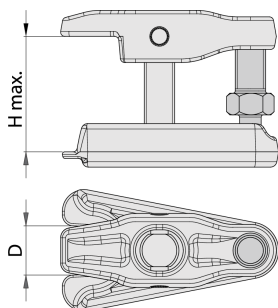

Vytahovač kulových kloubů

2032/2

Profily

Vlastnosti produktu

- materiál: Premium Flex Plus uhlíková ocel
- kapacita: 23 mm
- maximální délka: 53 mm
- pro vytahování kulových kloubů z volantů a závěsů

D

H↑

619736

23

53

30

3

780

Till end of the stock

* Obrázky produktů jsou symbolické. Všechny rozměry jsou v mm a hmotnost v gramech. Všechny uvedené rozměry se mohou lišit v toleranci.

Používání (obrázky)