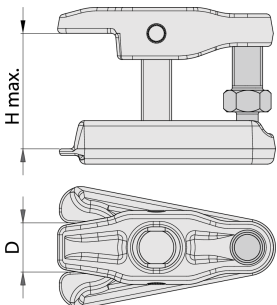

Izvlakač spona

2032/2

Profili

Atributi proizvoda

- materijal: poseban alatni čelik
- kapacitet: 23mm
- maksimalna visina: 53mm
- koristi se za demontažu više vrsta kočionog ležajeva na osobnim automobilima

D

H↑

F_{max} →

t_{max} →

619736

23

53

30

3

780

* Slike proizvoda su simbolične. Sve dimenzije su u mm, masa je u g.

Upotreba (pictures)

Photo (pictures)