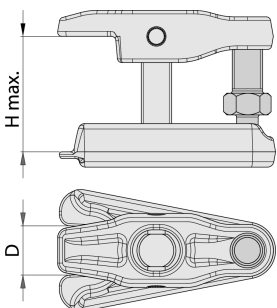

## Atributi proizvoda

- materijal: poseban alatni čelik
- kapacitet: 23mm
- maksimalna visina: 53mm
- koristi se za demontažu više vrsta kočionog ležajeva na osobnim automobilima

D

H↑

619736

23

53

30

3

780

Till end of the stock

\* Slike proizvoda su simbolične. Sve dimenzije su u mm, masa je u g.