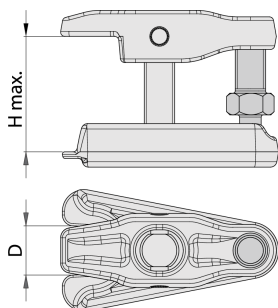

Скоба за ябълковидни болтове

2032/2

Профили

Параметри на продукта

- материал: специална инструментална стомана
- капацитет на челюстите: 23 мм
- максимална височина: 53 мм
- за демонтаж на ябълковидни съединения на кормилната уредба и окачването

Till end of the stock

* Снимките на продуктите са символични. Всички размери са в мм., теглото е в грамове .

Употреба (снимки)

Снимки (снимки)