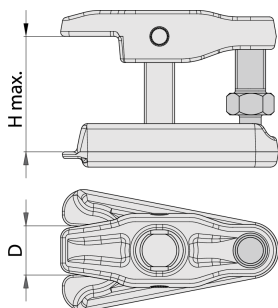

## Параметри на продукта

- материал: специална инструментална стомана
- капацитет на челюстите: 23 мм
- максимална височина: 53 мм
- за демонтаж на ябълковидни съединения на кормилната уредба и окачването

Till end of the stock

\* Снимките на продуктите са символични. Всички размери са в мм., теглото е в грамове .