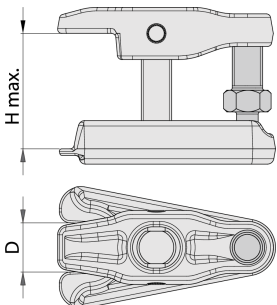

Kapëse për heqjen e sponave

2032/2

Profiles

Product features

- Materiali: çeliku të veçantë mjet
- Kapaciteti nofulla: 23mm
- Lartësia maksimale: 53 mm
- për nxjerrjen e përbashkët top nga timon dhe pezullimi

3

780

Till end of the stock

* Imazhet e produkteve janë simbolike. Të gjitha dimensionet janë në mm, pesha në gram. Të gjitha dimensionet e listuara mund të ndryshojnë në tolerancë.

Usage (pictures)

Photo (pictures)