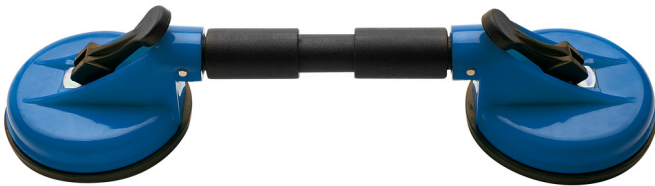

Ngritës me thithje të dyfishtë

1944/6

Profiles

Product features

- trupi qëndrueshme plastike
- për transportin dhe pozicionimin e xhami gjatë përshtatshëm dhe heqjen e operacioneve

Avantazhet:

- Kapaciteti i ngarkimit: 75kg
- y jastek të fortë thithje për siguri maksimale
- jastek thithje mund të vendosen për t'iu përshtatur sipërfaqet e sheshtë dhe të lakuar

Si të përdorni mjet:

- Kjo vjedhës është e dobishme kur zëvendësuar dhe kryerjen xhami (ato kanë për të hequr të zëvendësohet). Mekanizëm ngritjeje është operuar duke e vendosur të dy jastek thithje në xhamin dhe duke krijuar vakum në to duke përdorur trajton. Pads thithje pastaj të sigurt rrokje të xhamash që duhet të hiqet ose të instaluar.
- 1. Pozicioni atë në xhamin e përparmë.
- 2. Leviz trajton për të krijuar vakum midis mekanizëm ngritjeje dhe xhamin e përparmë.
- 3. Xhamash mund të hiqet në mënyrë të sigurtë apo të instaluar duke përdorur mekanizëm ngritjeje.