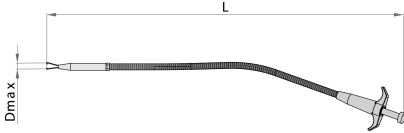

Kıskaçlı yakalama aleti

2085

Profiles

Product features

Avantajları:

- Bu ayarlanabilir alet, ulaşılması zor alanlarda gezinmeyi kolaylaştırır. Nesnelerin hızlı ve güvenilir bir şekilde tutulması için sırasıyla düğmeye basıldığında veya düğme kaldırıldığında açılan ya da orijinal konumuna geri getirilen üç kıskaçı bulunur.

Aletin kullanımı:

- cıvata, somun, vida gibi özellikle metal olmayan küçük parçaları almak için

619883

L

510

D_{max}

15

150

* Ürünlerin resimleri semboliktir. Bütün boyutlar mm ve ağırlık gram cinsindedir.

Usage (pictures)