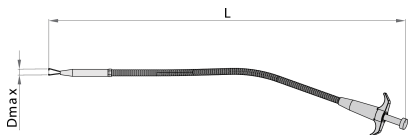

Pobiralec s kavlji

2085

Profili

Atributi izdelka

Prednosti:

- Orodje je prilagodljivo in lahko vodljivo skozi težje dostopne prostore. Deluje na principu treh kavljev, ki se ob pritisku na gumb iztegnejo in ob sprostitvi gumba vrnejo v prvotni položaj, ter tako hitro in zanesljivo oprimejo željen predmet.

Kako uporabiti orodje:

- za pobiranje majhnih predvsem nekovinskih delov iz težje dostopnih mest, kjer jih z magnetnimi pobiralci ne moremo pobrati

619883

L

510

D_↑

15

150

* Slike proizvodov so simbolične. Vse dimenzije so v mm, masa v g. Vse navedene dimenzije lahko odstopajo v tolerančnih merah.

Uporaba (slike)