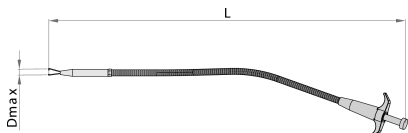

Pobiralec s kavljí

2085

Profili

Atributi izdelka

Prednosti:

- Orodje je prilagodljivo in lahko vodljivo skozi težje dostopne prostore. Deluje na principu treh kavljí, ki se ob pritisku na gumb iztegnejo in ob sprostitvi gumba vrnejo v prvotni položaj, ter tako hitro in zanesljivo oprimejo željen predmet.

Kako uporabiti orodje:

- za pobiranje majhnih predvsem nekovinskih delov iz težje dostopnih mest, kjer jih z magnetnimi pobiralci ne moremo pobrati

619883

L

510

D_↑

15

150

* Slike proizvodov so simbolične. Vse dimenzije so v mm, teža v g. Vse navedene dimenzije lahko odstopajo v tolerančnih merah.

Uporaba (slike)