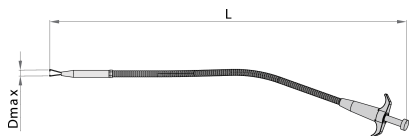

Гибкий клещевой захват

2085

Профили

Описание товара

Преимущества:

- Регулируемый захват позволяет проникнуть в труднодоступные пространства. Позволяет быстро и надёжно захватить объект, имеет три захвата-лапки, которые можно выдвинуть или убрать нажатием кнопки.

Как использовать приспособление:

- для захвата небольших неметаллических предметов - болтов, гаек, винтов

619883

L

510

D↑

15

150

* Изображения продуктов носят демонстрационный характер. Все размеры указаны в миллиметрах, вес в граммах.

Использование (картинки)