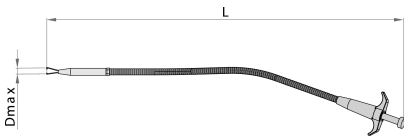

Свивлива фаталка со канџи

2085

Profiles

Product features

Предности:

- фаталката е свивлива и лесно доаѓа до непристапни места. Фиксното фаќање и подигање на предмети се врши со помош на три канџи кои се собираат и шират со притискање или отпуштање на копчето.

Како да се користи алатот?

- за подигање мали неметални предмети како: завртки, навртки

619883

L

510

D↑

15

150

* Сликите на производите се симболични. Сите димензии се во мм, тежината е во грамови. Сите наведени димензии може да се разликуваат во ниво на толеранција

Usage (pictures)