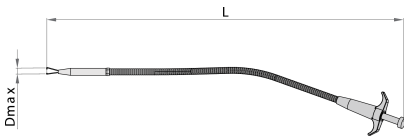

### Az eszköz használata:

- kisméretű, elsősorban nem fémből készült tárgyak kiemeléséhez

619883

L

510

D↑

15

150