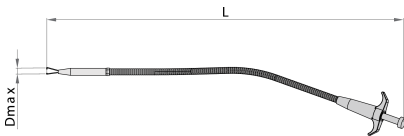

Outil de levage à pince

2085

Profils

Description produit

Avantages :

- Cet outil de levage est facile à diriger à travers les endroits difficiles à atteindre. Afin de permettre une prise rapide et fiable des objets, il a trois griffes qui s'étendent ou retournent à leurs positions initiales en appuyant ou en relâchant le bouton.

Comment utiliser l'outil :

- Pour ramasser de petites pièces non métalliques comme les boulons, écrous, vis

619883

L

510

D↑

15

150

* Les images des produits ne sont pas contractuelles. Toutes les dimensions sont en mm, les poids en grammes.

Utilisation (pictures)