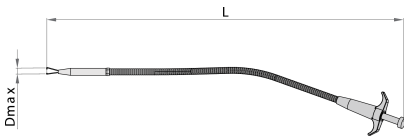

Outil de levage à pince

2085

Profils

Description produit

Avantages :

- Cet outil de levage est facile à diriger à travers les endroits difficiles à atteindre. Afin de permettre une prise rapide et fiable des objets, il a trois griffes qui s'étendent ou retournent à leurs positions initiales en appuyant ou en relâchant le bouton.

Comment utiliser l'outil :

- Pour ramasser de petites pièces non métalliques comme les boulons, écrous, vis

619883

L

510

D \uparrow

15

150

* Les images des produits ne sont pas contractuelles. Toutes les dimensions sont en mm, les poids en grammes.

Utilisation (pictures)