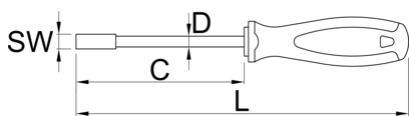

Ključ nasadni sa TBI ručkom

629TBI-US

Profili

Opis proizvoda

- vrh i stablo od premium hard hrom-vanadijum čelika, u celosti poboljšano
- stablo odvijača hromirano
- ručka ergonomski oblikovana
- ručica od trokomponentnog materijala
- otvor u dršci za kačenje
- izrađen prema standardu DIN 3125

625213

5.5

C

125

L

235

D

6

103

* Fotografije proizvoda su simbolične. Sve dimenzije su u mm, a težina u gramima. Sve navedene dimenzije mogu odstupati u granicama tolerancija.

Upotreba (slike)