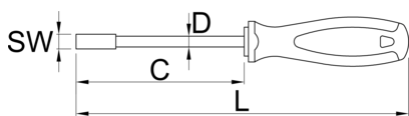

Насаден клуч со ТВИ рачка

629TBI-US

Profiles

Product features

- врв од: специјален хард хром ванадиум челик, целосно зајакнат и кален
- стебло на одвртка хромирано, врв појачан
- рачка: ергономска форма
- трикомпонентен материјал
- отвор во рачката за закачување
- изработено по стандард DIN 3125

625213

5.5

C

125

L

235

D

6

103

* Сликите на производите се симболични. Сите димензии се во мм, тежината е во грамови. Сите наведени димензии може да се разликуваат во ниво на толеранција

Usage (pictures)