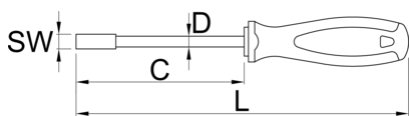

## Product features

- врв од: специјален хард хром ванадиум челик, целосно зајакнат и кален
- стебло на одвртка хромирано, врв појачан
- рачка: ергономска форма
- трикомпонентен материјал
- отвор во рачката за закачување
- изработено по стандард DIN 3125

625213

5.5

C

125

L

235

D

6

103

\* Сликите на производите се симболични. Сите димензии се во мм, тежината е во грамови. Сите наведени димензии може да се разликуваат во ниво на толеранција