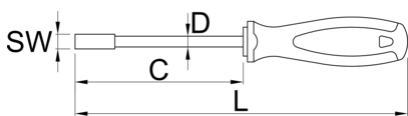

Socket wrench with TBI handle

629TBI-US

Profilok

Termékjellemzők

- szár: Premium Hard króm-vanádium acél, teljes anyagában nemesített
- krómozott
- markolat: ergonomikus kialakítású
- háromkomponensű műanyag markolat
- függeszthető
- DIN 3125 szabvány szerint

625213

5.5

C

125

L

235

D

6