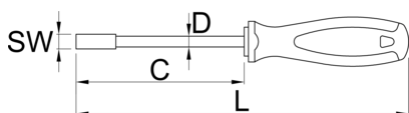

Socket wrench with TBI handle

629TBI-US

Profili

Atributi proizvoda

- oštrica od Premium Hard krom-vanadijev čelika, u cjelosti ojačana i zakaljena
- tijelo kromirano, vrh bruniran
- ručka ergonomski oblikovana
- trokomponentni materijal
- otvor u dršci za vješanje
- izrađeno prema standardu DIN3125

625213

5.5

C

125

L

235

D

6

103

* Slike proizvoda su simbolične. Sve dimenzije su u mm, masa je u g.

upotreba (pictures)