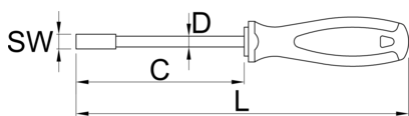

Socket wrench with TBI handle

629TBI-US

Profili

Atributi proizvoda

- oštrica od Premium Hard krom-vanadijev čelika, u cjelosti ojačana i zakaljena
- tijelo kromirano, vrh bruniran
- ručka ergonomski oblikovana
- trokomponentni materijal
- otvor u dršci za vješanje
- izrađeno prema standardu DIN3125

625213

5.5

C

125

L

235

D

6

103

* Slike proizvoda su simbolične. Sve dimenzije su u mm, masa je u g.

upotreba (pictures)