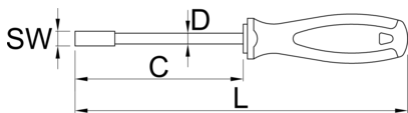

## Параметри на продукта

- стебло: premium hard хромванадиева стомана, изцяло закалено
- острие: хромирано, връх: индуктивно закален и фосфатиран
- дръжка: ергономична
- трикомпонентна
- отвор за закачване
- изработена в съответствие със стандарт DIN 3125

625213

5.5

C

125

L

235

D

6