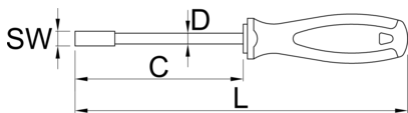

Глух ключ с ТВІ дръжка

629TBI-US

Профили

Параметри на продукта

- стебло: premium hard хромванадиева стомана, изцяло закалено
- острие: хромирано, връх: индуктивно закален и фосфатиран
- дръжка: ергономична
- трикомпонентна
- отвор за закачване
- изработена в съответствие със стандарт DIN 3125

625213

5.5

C

125

L

235

D

6

103

* Снимките на продуктите са символични. Всички размери са в мм., теглото е в грамове .

Употреба (снимки)