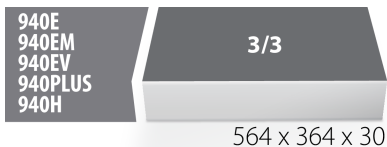

Γιατί να επιλέξετε το Unior:

- Η Unior είναι μια καταξιωμένη μάρκα στον κλάδο, που φημίζεται για την αφοσίωσή της στην ποιότητα και την καινοτομία. Με μια κληρονομιά αριστείας, τα εργαλεία της Unior είναι κατασκευασμένα για να πληρούν τα υψηλότερα πρότυπα, διασφαλίζοντας αξιοπιστία και εξαιρετική απόδοση.

Όνομα προϊόντος	SKU	Art	Διαστάσεις	Ποσότητα
Συλλογή με πενσοειδή BI και αφυρί σε θήκη αφρολέξ SOS	626751	964/48ASOS	-	11
Πένσα γενικής χρήσης με χειρολαβή βαρέως τύπου δυο συστατικών	406/1BI	406/1BI	180	1
Πένσα γκριπ γενικής χρήσης	430/3	430/3	250	1
Γκαζοτανάλια με κουμπί ρύθμισης	447/1HPP	447/1HPP	240	1
Πλαγιοκόφτης με χειρολαβή βαρέως τύπου δυο συστατικών	461/1BI	461/1BI	160	1
Μακρύ μυτοτσιμπίδο με πλαγιοκόφτη, σωληνολαβή και χειρολαβή βαρέως τύπου δυο συστατικών	508/1BI	508/1BI	170	1
Ίσιο ασφαλειοτσιμπίδο, εξωτερικό	532/1P	532/1P	180x19 - 60	1