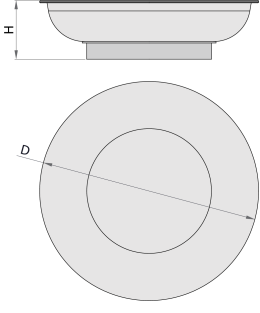

garaj, motor, ev işlerinde kullanma amaçlıdır