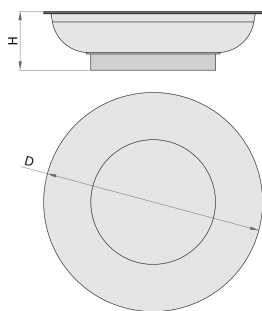

pre použitie v garážach v domácnosti