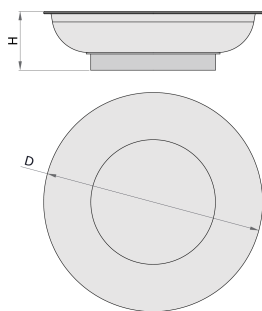

për përdorim në garazh, motor, punë shtëpiake