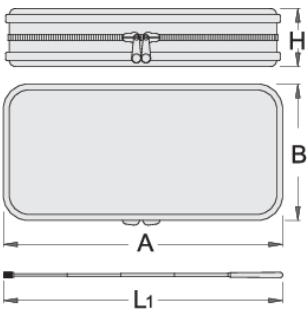

## Product features

- uzun ömürlü LED ışıklı
- dayanıklı plastik çanta içinde bulunur
- mıknatısın kaldırma kapasitesi: 3,5kg
- takıma dahil parçalar: 1 yuvarlak ayna O60, 1 açılı ayna (65 x 42 mm), 2 parçalı ekler, 3 L1154F pil, SOS alet tepsili 1 çanta
- LED ışığa ek olarak bu takım, arabanın içindeki ulaşılması zor alanların görülmesini kolaylaştıracak ek aynalar içermektedir ve bu durum, onu çok kullanışlı bir takım haline getirir. Aletlet ayrıca, vidalar, somunlar, v.b. küçük metal nesnelere kaldırmaya yöneliktir. Takım, çekici ve dayanıklı bir çantada gelir. Aletler bulunmalarını kolaylaştırmak için SOS alet tepsisine yerleştirilmiştir.

650

3.5

360

\* Ürünlerin resimleri semboliktir. Bütün boyutlar mm ve ağırlık gram cinsindedir.

Usage (pictures)